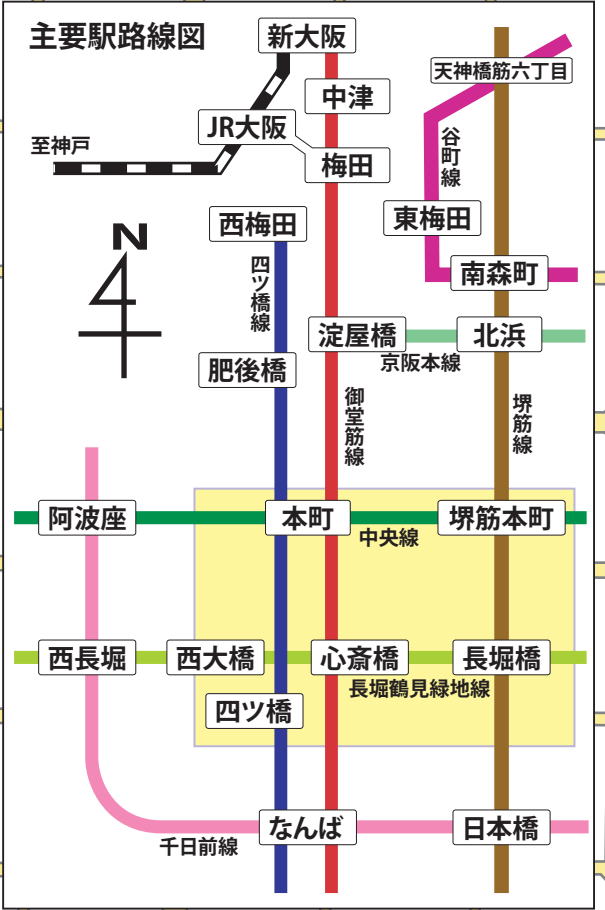

ハートンホテルグループ

ミナミエリアご案内図

本町駅 中央線 堺筋本町駅

ハートンホール 本町
 大阪市中央区久太郎町4-1-3
 TEL 06-6258-1135 (全7室)
 FAX 06-6258-1136

ハートンホール 日本生命御堂筋ビル12F
 大阪市中央区南船場4-2-4
 日本生命御堂筋ビル12F
 TEL 06-6258-1141 (全13室)
 FAX 06-6258-1146

ハートンホテル 心斎橋
 大阪市中央区西心斎橋1-5-24
 TEL 06-6251-7880 (全11室)
 FAX 06-6251-7870

ハートンホテル 南船場
 大阪市中央区南船場2-12-22
 TEL 06-6251-3551 (全12室)
 FAX 06-6251-3921

徒歩5分

徒歩2分

徒歩8分

徒歩1分

徒歩2分

14番出口
★直結連絡口

A階段
クリスタ長堀北5号出口

3番出口

7番出口

阪神高速道路

長堀鶴見緑地線

三井住友銀行
ドトール

御堂会館
御堂筋線

HARRY WINSTON
HERMES
三井住友銀行
心斎橋筋商店街

OMEGA 郵便局
ROUND1 アクセス

Cartier
ルイ・ヴィトン
adidas GAP

シャネル
ユニクロ

大丸北館
大丸本館
大丸南館

御堂筋 MIDビル
Nespresso
Max Mara

ACTUS
ビッグステップ

日曜祝日
出入口

ponte
vecchio

別館